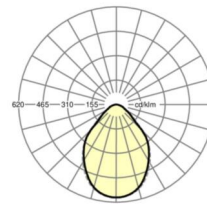

параметры

номер заказа	62124016670
код EAN	4020863384549
номер таможенного тарифа	94051190
Знак прохождения контроля	IP 65, класс защиты I, для рабочих мест за дисплеем 65°<3000, F, D, Помещения особой чистоты, HACCP DIN10500/Food/IFS/BRC, Indoor, CE
Степень ударопрочности IK	IK07 (-20°C bis 35°C)
Температура окружения	ta -20°C в 35°C
Особые свойства	Готовность к IoT «Ready for IoT»
Гарантийный срок	7 лет

электротехника

Балласт	Электронный драйвер DALI2 (1 штука)
Мощность системы	68W
сетевое напряжение	230V/50Hz
автоматический предохранитель (пусковой ток)	15 штук/B10, 24 штук/B16, 24 штук/C10, 40 штук/C16
класс энергосбережения/Источник света	D

DEEP-LINK

<https://www.regiolum.de/ru/article/62124016670>