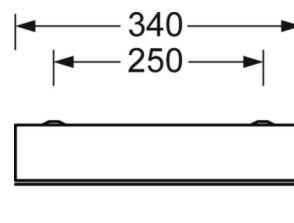

DEEP-LINK

<https://www.regiolum.de/ru/article/62124016670>

Ссылка	LED 7400lm 940
ηLB	100 %
Φ ↓/↑	100 % / 0 %
UGR поп./вдоль	18.5 / 18.5
дисплей	65° < 3000cd/m²

Оптика

Оснастка	LED, цветопередача/оттенок света CRI ≥ 90 / 4000K
Допуск для координаты цветности (MacAdam)	3SDCM
Фотобиологическая безопасность (светильник)	RG0
Номинальный световой поток	7394lm
Номинальный световой поток-при дежурном освещении	7394lm
Срок службы LED	80000h L80/B10 (Tq 35°C), 90000h L80/B10 (Tq 25°C), 40000h L90/B10 (Tq 25°C)
светоотдача светильников	109lm/W
UGR поп./вдоль	18.5 / 18.5

Механика

цвет корпуса	белый стандартный для электротехники RAL 9016
размеры (LxWxH/DxH)	1173mm x 340mm x 75mm
Потолочная система	потолки с вырезами (AD)
вес (нетто)	11.5kg
Cable entry KE (X/Y)	65mm/150mm
Вид монтажа	Потолочная одиночная установка, Монтаж потолочных магистралей, Встройка в потолки стерильных помещений, настенная установка отдельных светильников

размеры

L	1173 mm	Длина
B	340 mm	Ширина
H	75 mm	Высота
A1	1108 mm	Расстояние между точками крепежа при одиночной установке
A3	65 mm	Расстояние между точками крепежа между светильниками в световой п
X	65 mm	Расстояние от ввода проводов до середины светильника по оси X (вдо
Y	150 mm	Расстояние от ввода проводов до середины светильника по оси Y (поп